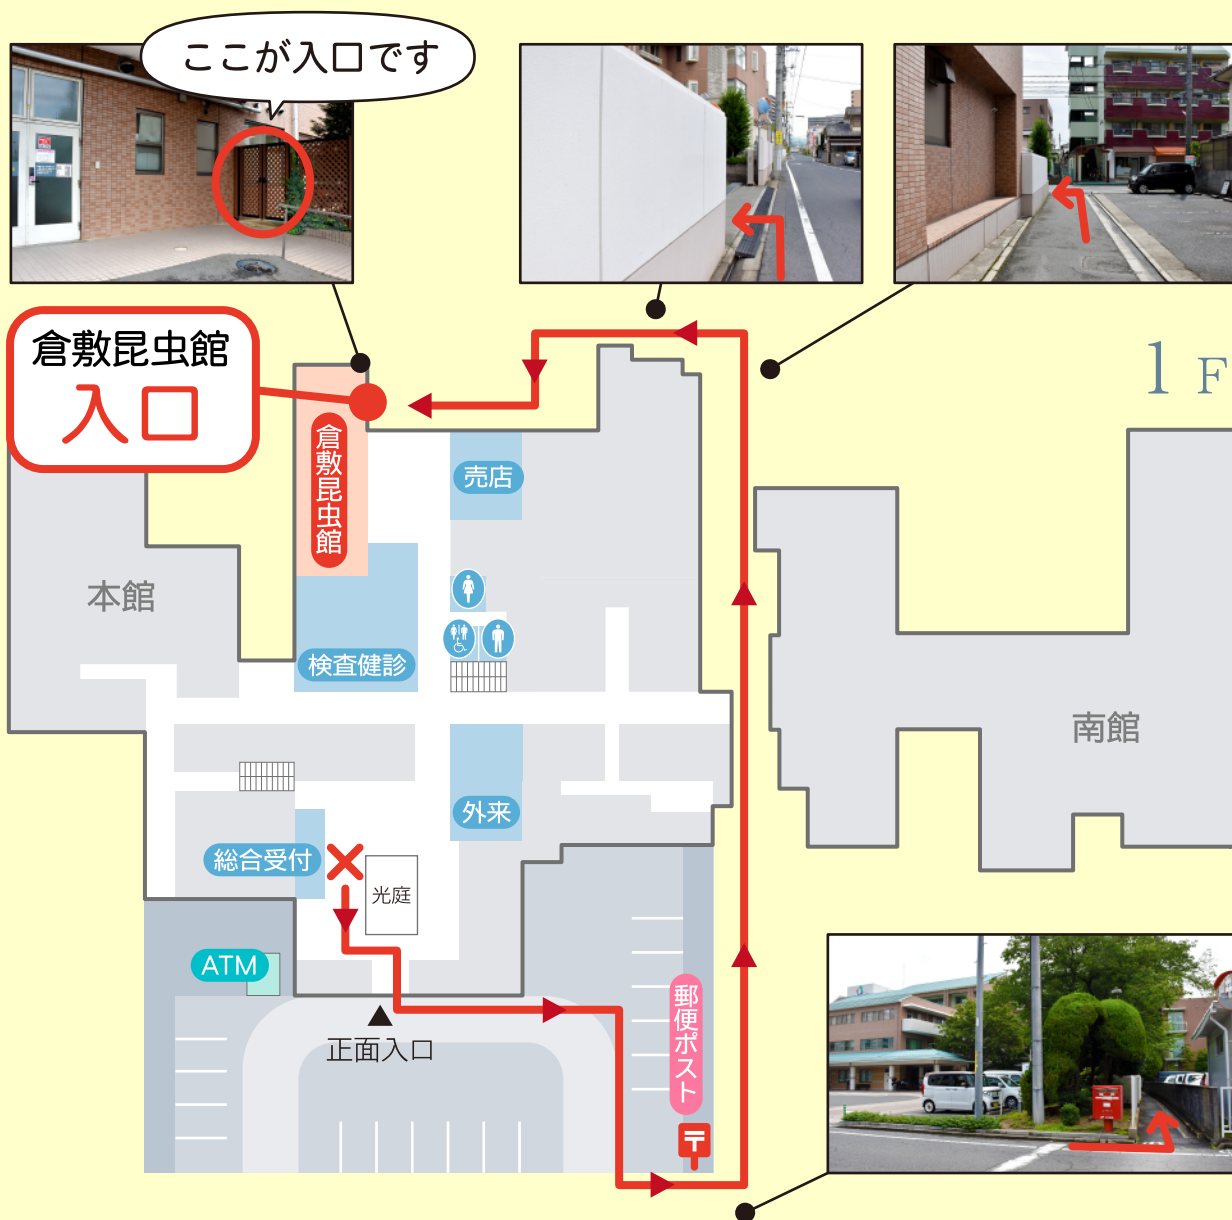

倉敷昆虫館へご用の方

新型コロナウイルス感染拡大防止のため、
現在、しげい病院からは入館できません。
申し訳ございませんが、病院東側入口にお廻りください。

途中で分からなくなったらお電話ください。

 倉敷昆虫館 086-422-8207

マスク着用をお願いいたします

ご理解、ご協力をよろしくお願いいたします。