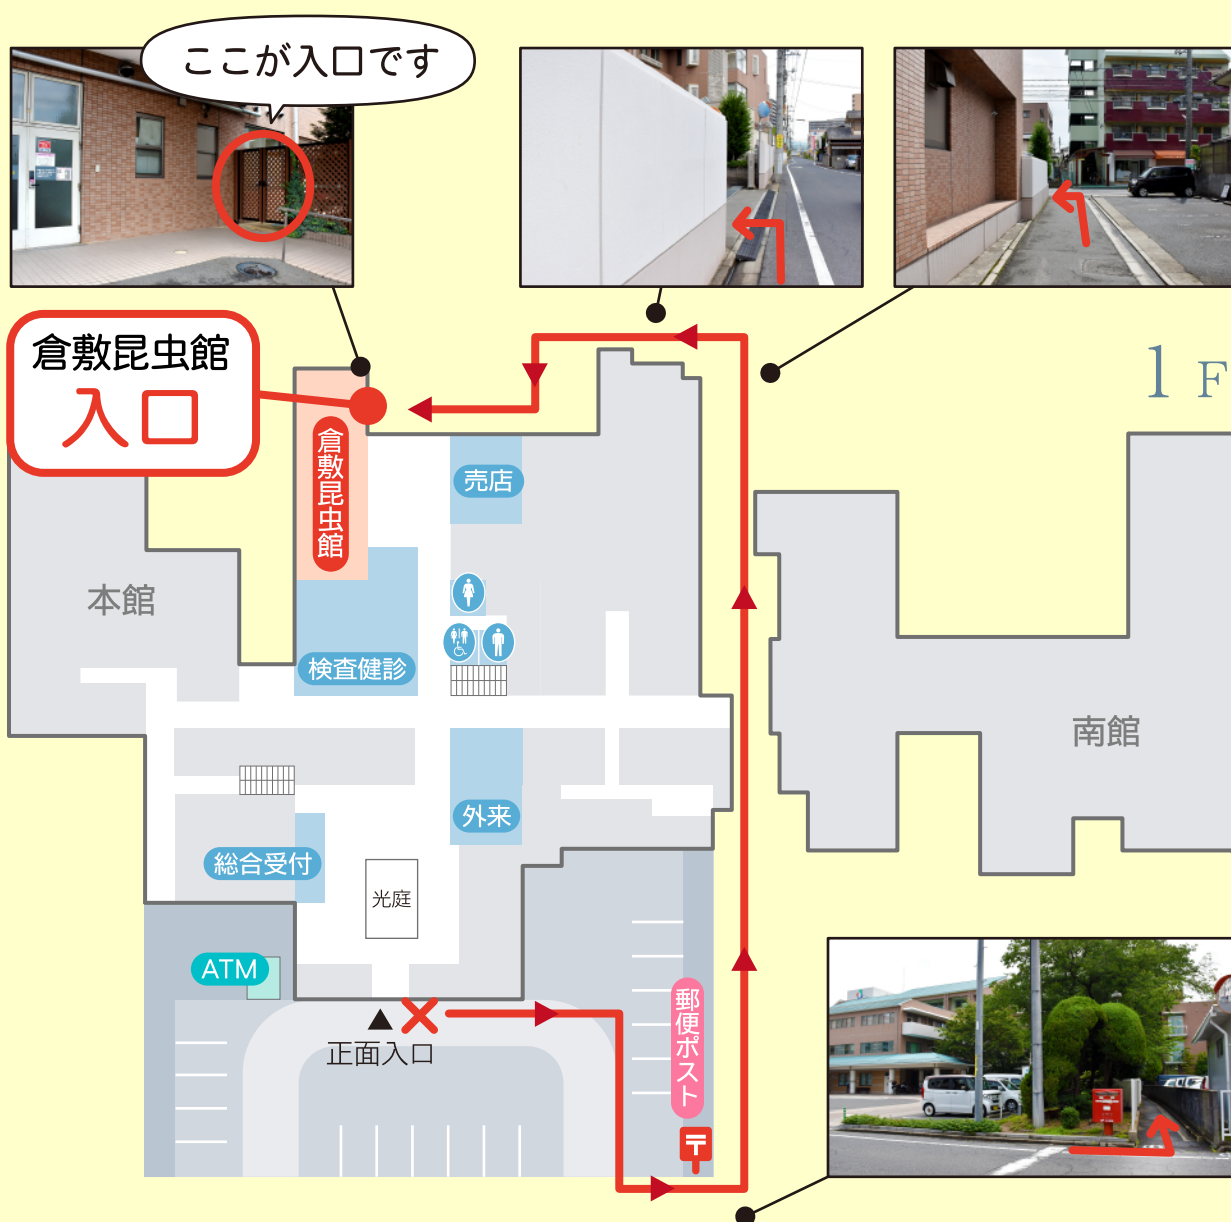

倉敷昆虫館へご用の方

新型コロナウイルス感染拡大防止のため、

現在、しげい病院からは入館できません。

申し訳ございませんが、**病院東側入口にお廻りください。**

マスク着用をお願いいたします

ご理解、ご協力をよろしくお願いいたします。